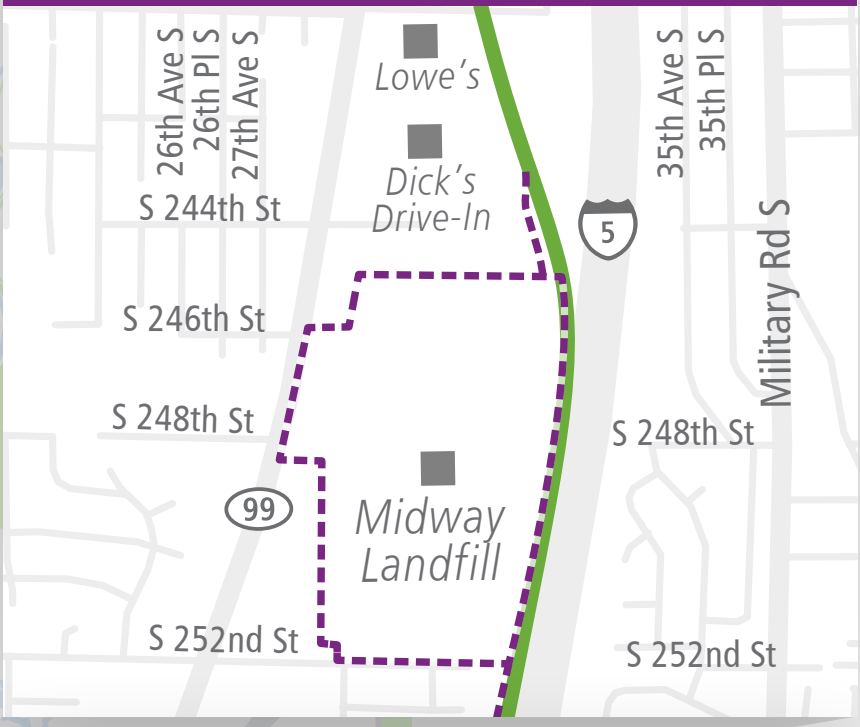

남부 운영 및 관리 시설\*

★ 우선 대안

경전철 서비스

Northgate–Angle Lake (운영 중)

Angle Lake–Federal Way (공사 중)

Federal Way–Fife–Tacoma (계획 중)

○ 신설 역

○ 기존 역

\*2023년 2월 업데이트:  
장소 배치 및 규모는 미확정이며  
조용될 수 있습니다.

Midway Landfill 대안

★ 우선 대안

South 344th Street 대안