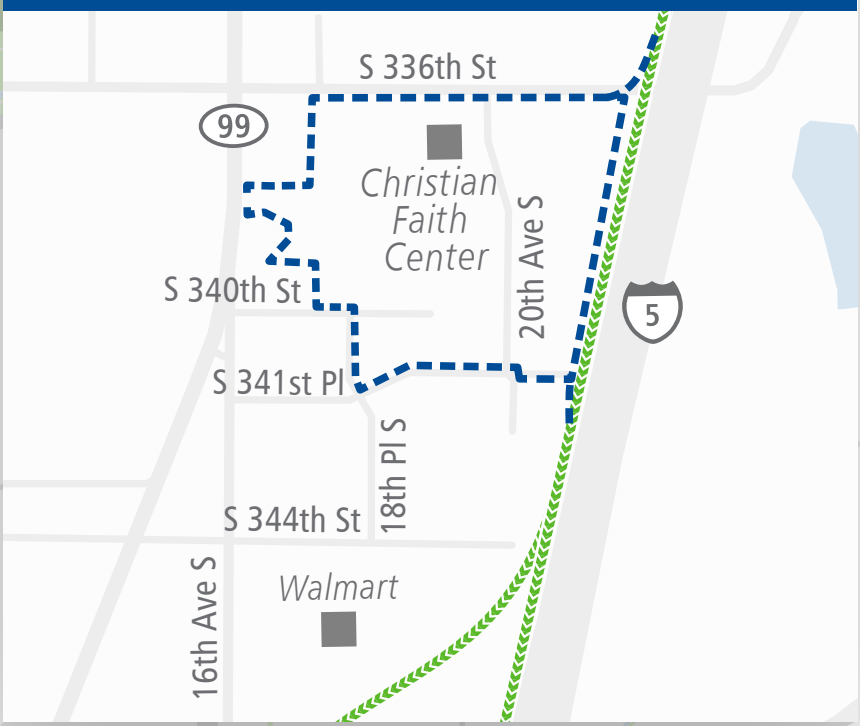

남부 운영 및 관리 시설\*

★ 우선 대안

경전철 서비스

Northgate–Angle Lake (운영 중)

Angle Lake–Federal Way (공사 중)

Federal Way–Fife–Tacoma (계획 중)

○ 신설 역

○ 기존 역

\*2023년 2월 업데이트:  
장소 배치 및 규모는 미확정이며  
조용될 수 있습니다.

Midway Landfill 대안

★ 우선 대안

South 344th Street 대안