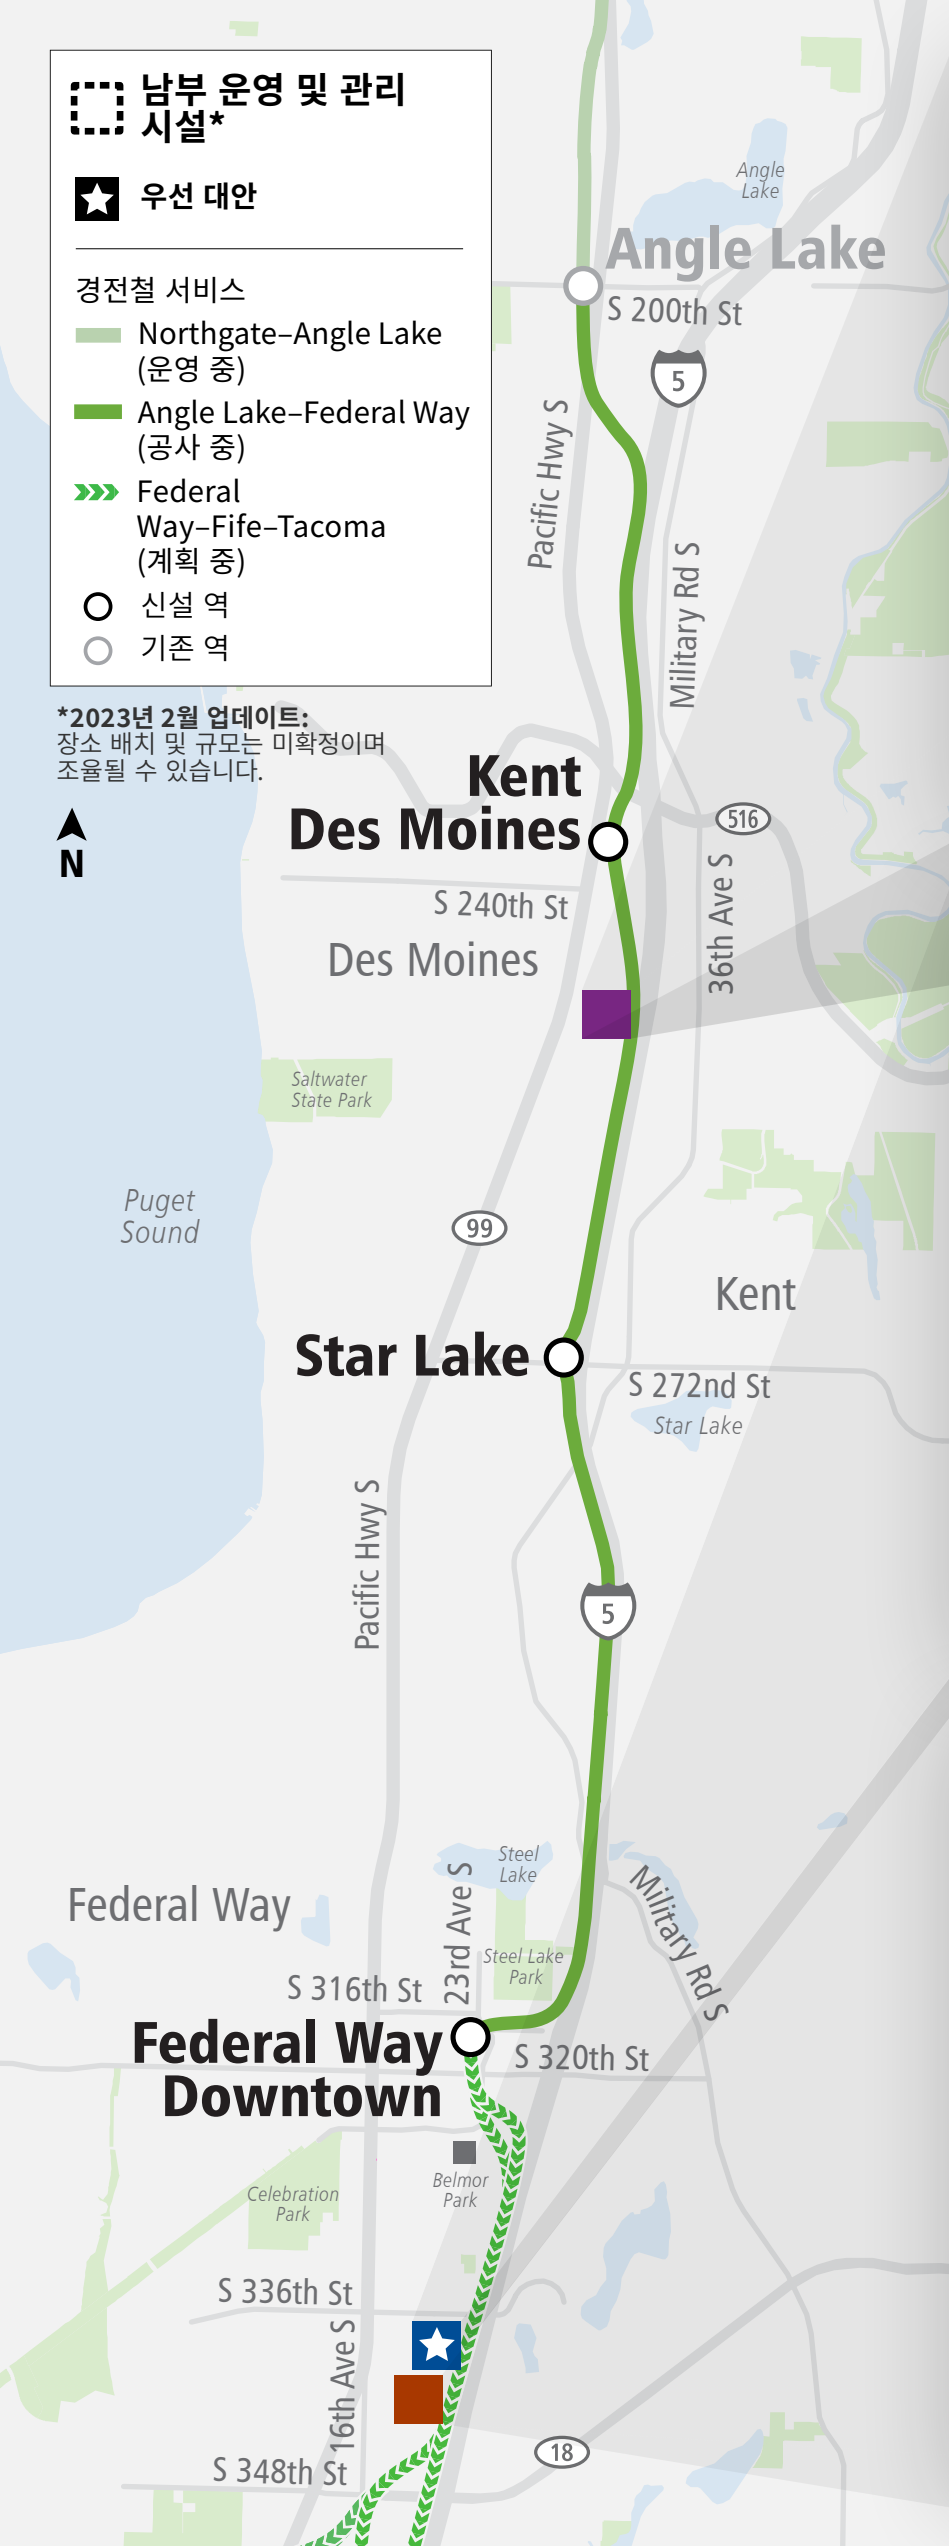

남부 운영 및 관리 시설\*

★ 우선 대안

경전철 서비스

Northgate–Angle Lake (운영 중)

Angle Lake–Federal Way (공사 중)

Federal Way–Fife–Tacoma (계획 중)

○ 신설 역

○ 기존 역

\*2023년 2월 업데이트:  
장소 배치 및 규모는 미확정이며  
조용될 수 있습니다.

Midway Landfill 대안

★ 우선 대안

South 344th Street 대안